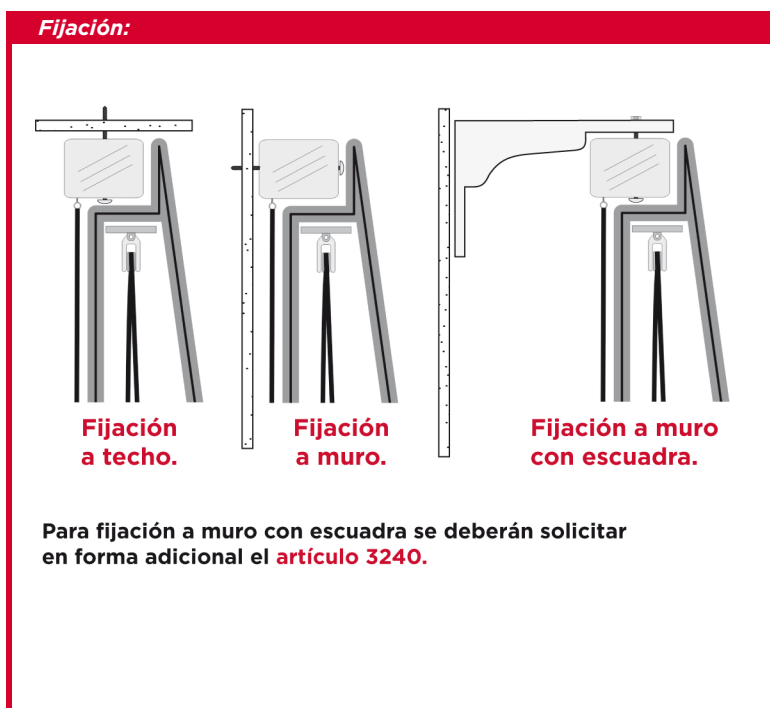

- Fijación:

- Opciones de Telas:

Por sus características estéticas y funcionales, para estas cortinas, hemos elegido telas rústicas y con cuerpo. Para el armado de estas cortinas disponemos de cinta gross y cordones en colores: blanco, beige, marrón, gris y negro.

Cuando haga su pedido podrá elegir la combinación de tela, cinta y cordones que más se ajuste a su gusto, la que deberá indicar en el mismo.

En nuestra carta de colores podrá encontrar los mas diversos diseños y estilos de telas para este tipo de cortinas.