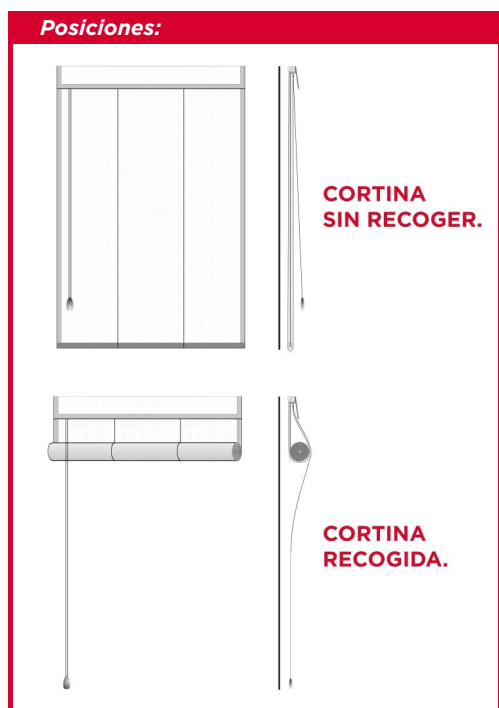

- Fijación:

- Opciones de Telas:

Por sus características estéticas y funcionales, para estas cortinas, hemos elegido telas rústicas y con cuerpo. Para el armado de estas cortinas disponemos de cinta gross y cordones en colores: blanco, beige, marrón, gris y negro.

Cuando haga su pedido podrá elegir la combinación de tela, cinta y cordones que más se ajuste a su gusto, la que deberá indicar en el mismo.

En nuestra carta de colores podrá encontrar los mas diversos diseños y estilos de telas para este tipo de cortinas.