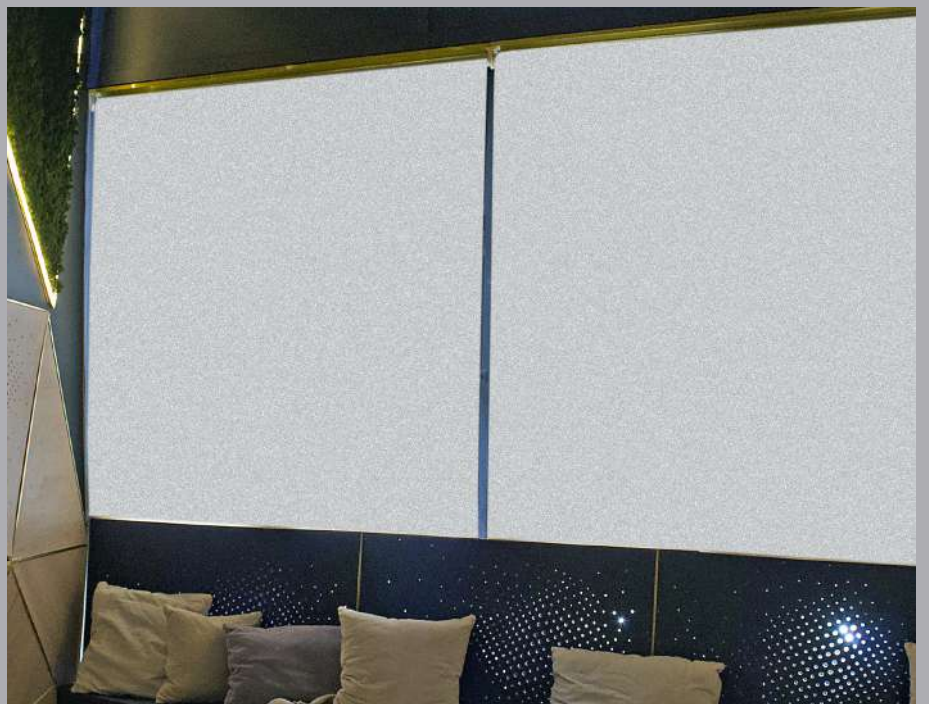

Black Out Perlado

Sistemas Compatibles: TECNOROLL / ROMANAS
PANELES ORIENTALES / Ancho Útil: 2.00 m.

BLANCO ART. 40251